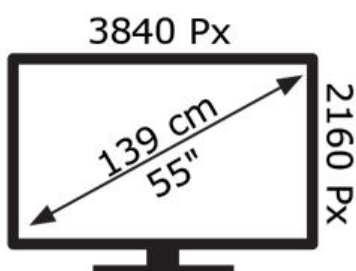

ENERGY

Horizon

55HL7530U/B

82 kWh/1000h

ABCDEF **G**

123 kWh/1000h

2019/2013

50554524